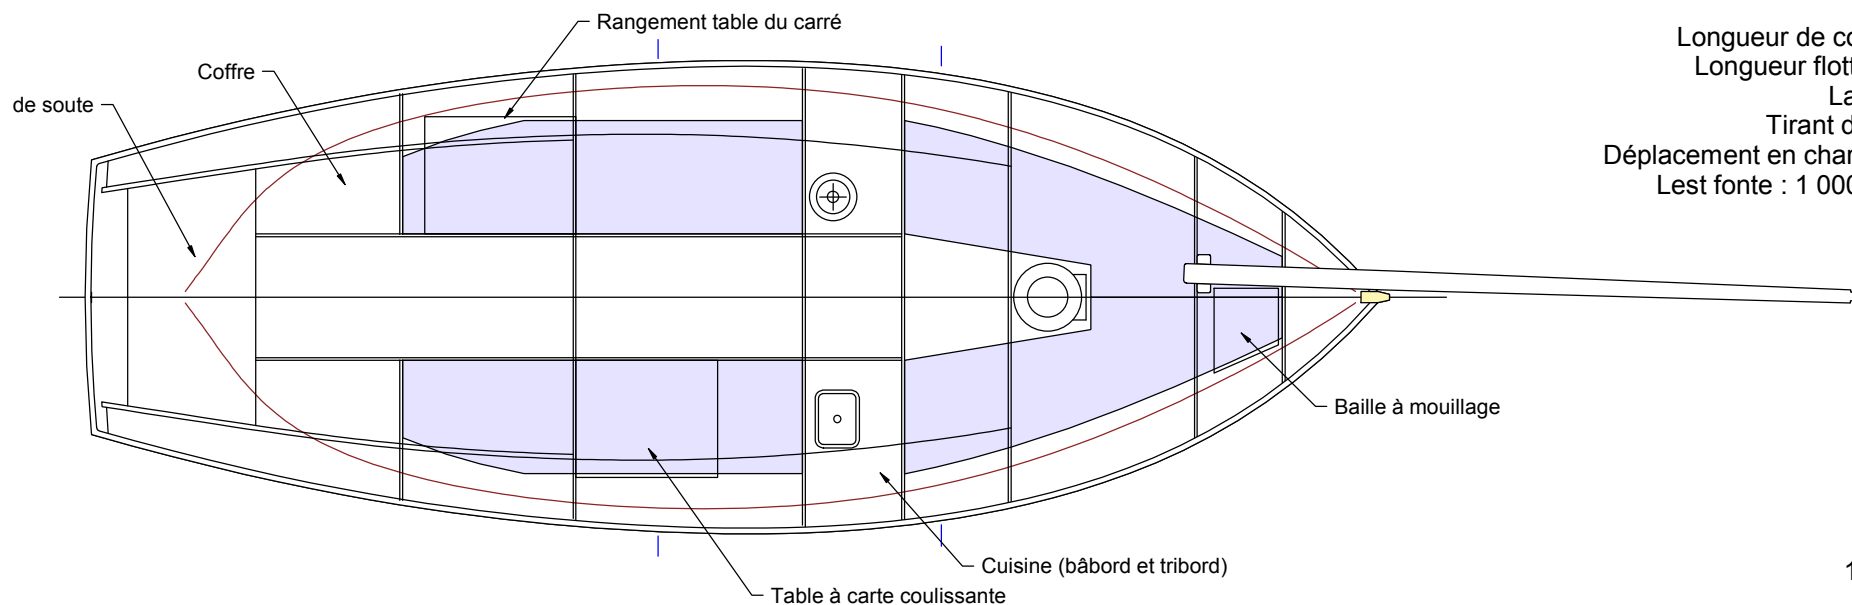

Koalen

Version cotre aurique
avec cabine

Echelle 1/60
19 Mars 2007

Koalen

Version cotre aurique
avec cabine

Longueur de coque : 6.95 m
Longueur flottaison : 6.3 m
Largeur : 2.5 m
Tirant d'eau : 1.12 m
Déplacement en charge : 3 000 kg
Lest fonte : 1 000 kg (environ)

Echelle 1/40
19 mars 2007

Koalen

Gréement de flambart

Longueur de coque : 6.95 m
Longueur flottaison : 6.3 m
Largeur : 2.5 m
Tirant d'eau : 1.12 m
Déplacement en charge : 3 000 kg
Lest fonte : 1 000 kg (environ)