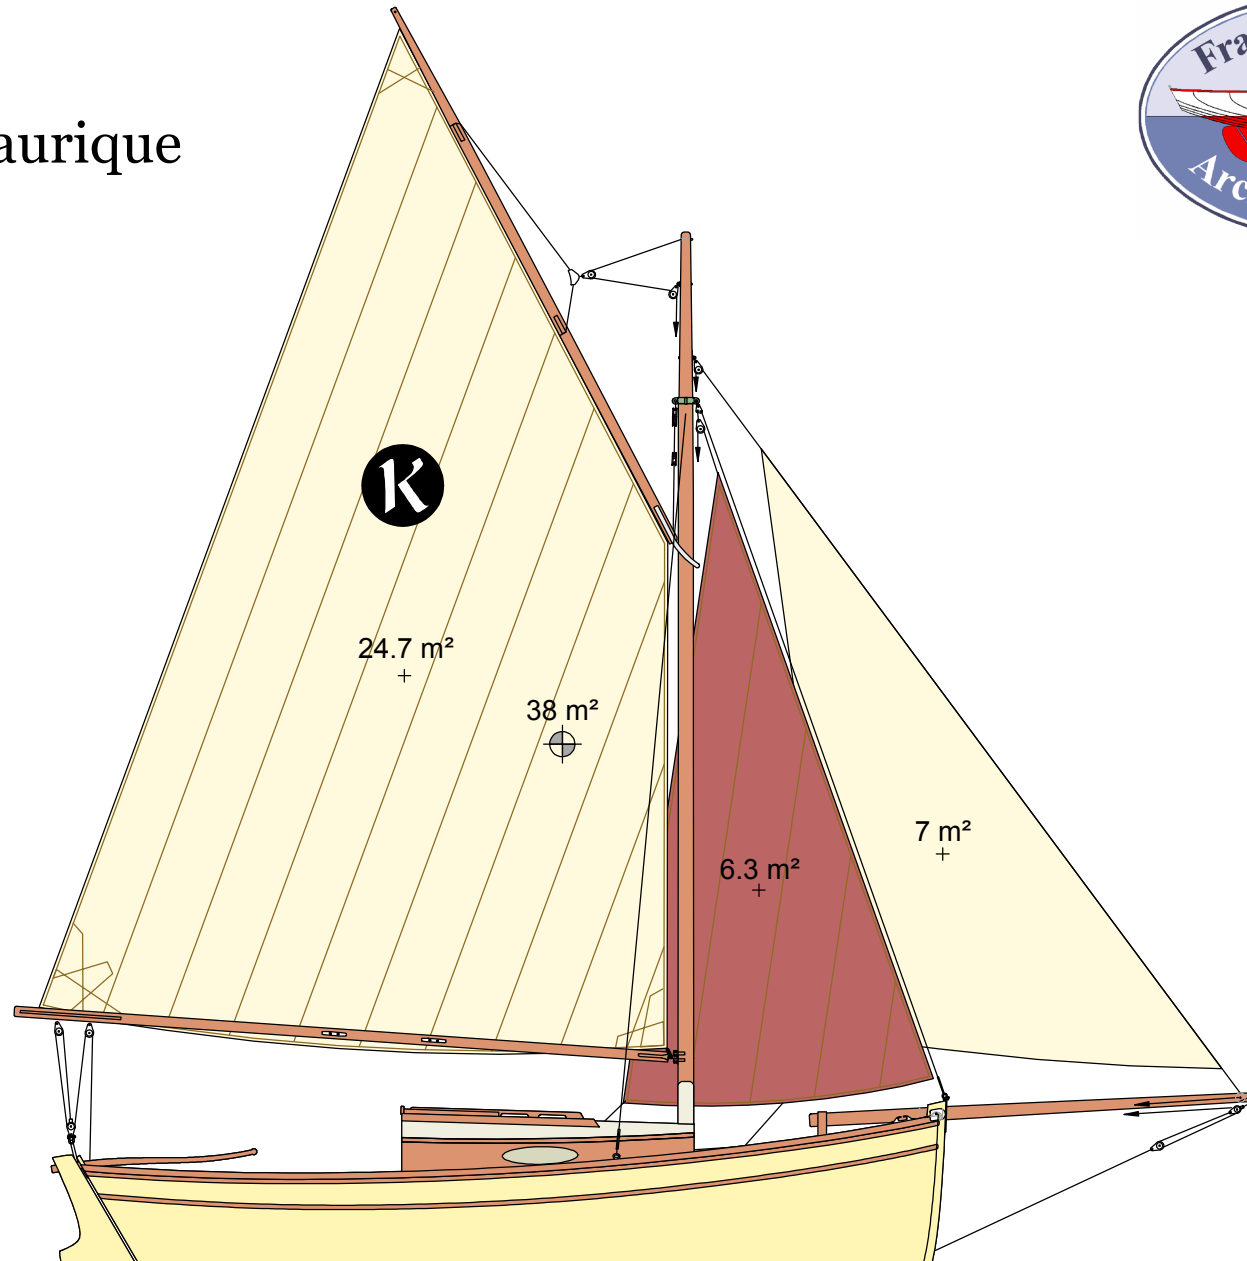

Koalen

Version cotre aurique
avec cabine

Echelle 1/60
19 Mars 2007

Koalen

Version cotre aurique
avec cabine

Longueur de coque : 6.95 m
Longueur flottaison : 6.3 m
Largeur : 2.5 m
Tirant d'eau : 1.12 m
Déplacement en charge : 3 000 kg
Lest fonte : 1 000 kg (environ)

Echelle 1/40
19 mars 2007

Koalen

Gréement de flambart

Longueur de coque : 6.95 m
Longueur flottaison : 6.3 m
Largeur : 2.5 m
Tirant d'eau : 1.12 m
Déplacement en charge : 3 000 kg
Lest fonte : 1 000 kg (environ)

Echelle 1/60
19 Mars 2007