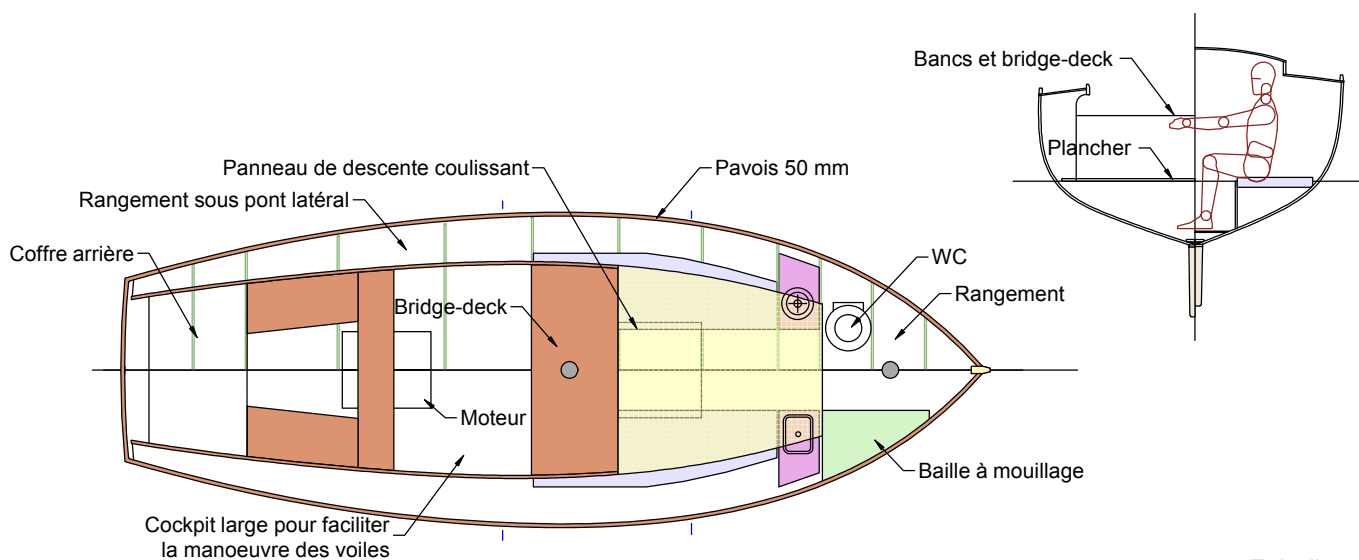

Koalen

Version cotre aurique
avec cabine

Echelle 1/60
19 Mars 2007

Koalen

Version cotre aurique
avec cabine

Longueur de coque : 6.95 m
Longueur flottaison : 6.3 m
Largeur : 2.5 m
Tirant d'eau : 1.12 m
Déplacement en charge : 3 000 kg
Lest fonte : 1 000 kg (environ)

Echelle 1/40
19 mars 2007

Koalen

Gréement de flambart

Longueur de coque : 6.95 m
Longueur flottaison : 6.3 m
Largeur : 2.5 m
Tirant d'eau : 1.12 m
Déplacement en charge : 3 000 kg
Lest fonte : 1 000 kg (environ)

Echelle 1/60
19 Mars 2007