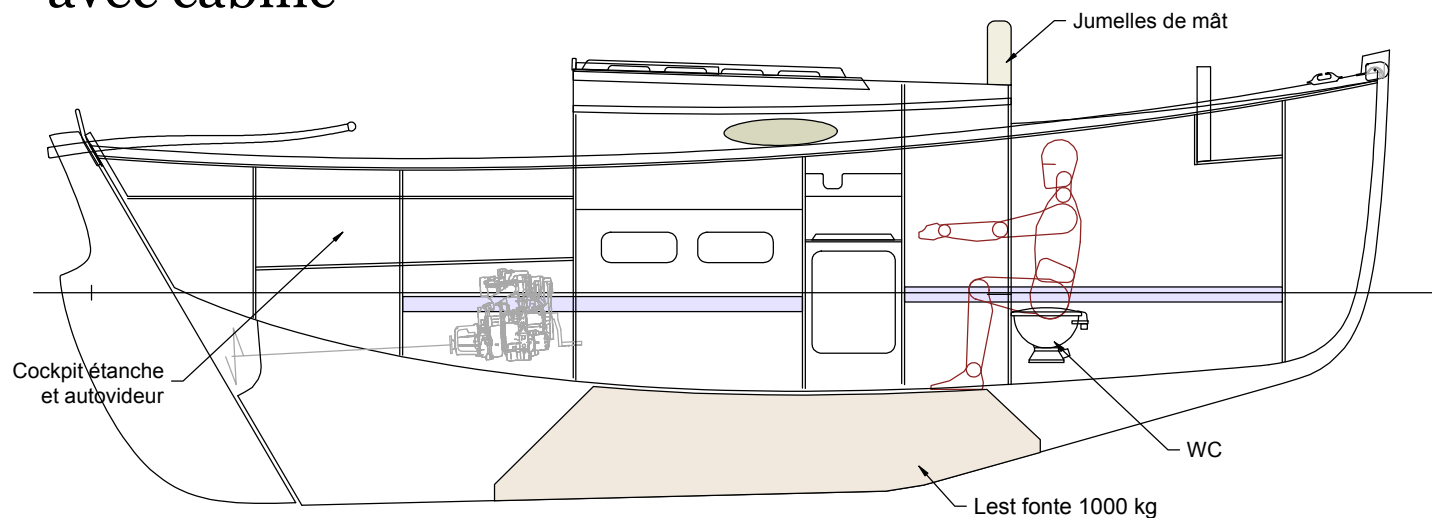

Koalen

Version cotre aurique
avec cabine

Echelle 1/60
19 Mars 2007

Koalen

Version cotre aurique
avec cabine

Longueur de coque : 6.95 m
Longueur flottaison : 6.3 m
Largeur : 2.5 m
Tirant d'eau : 1.12 m
Déplacement en charge : 3 000 kg
Lest fonte : 1 000 kg (environ)

Echelle 1/40
19 mars 2007

Koalen

Gréement de flambart

Longueur de coque : 6.95 m
Longueur flottaison : 6.3 m
Largeur : 2.5 m
Tirant d'eau : 1.12 m
Déplacement en charge : 3 000 kg
Lest fonte : 1 000 kg (environ)