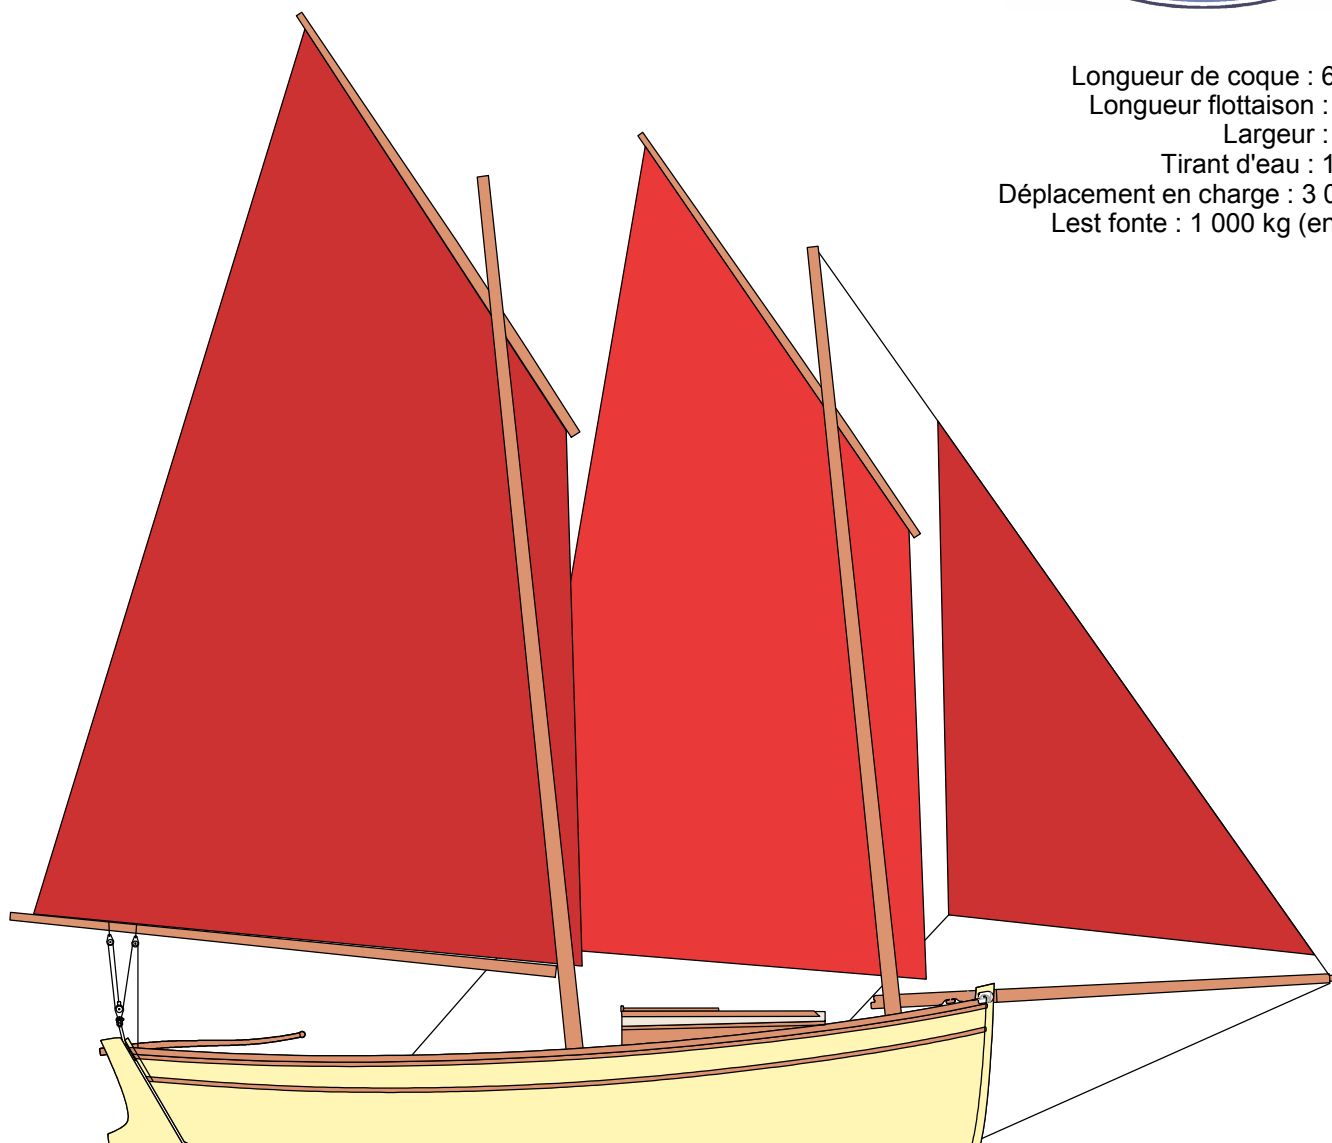

Koalen

Version cotre aurique
avec cabine

Echelle 1/60
19 Mars 2007

Koalen

Version cotre aurique
avec cabine

Longueur de coque : 6.95 m
Longueur flottaison : 6.3 m
Largeur : 2.5 m
Tirant d'eau : 1.12 m
Déplacement en charge : 3 000 kg
Lest fonte : 1 000 kg (environ)

Echelle 1/40
19 mars 2007

Koalen

Gréement de flambart

Longueur de coque : 6.95 m
Longueur flottaison : 6.3 m
Largeur : 2.5 m
Tirant d'eau : 1.12 m
Déplacement en charge : 3 000 kg
Lest fonte : 1 000 kg (environ)

Echelle 1/60
19 Mars 2007