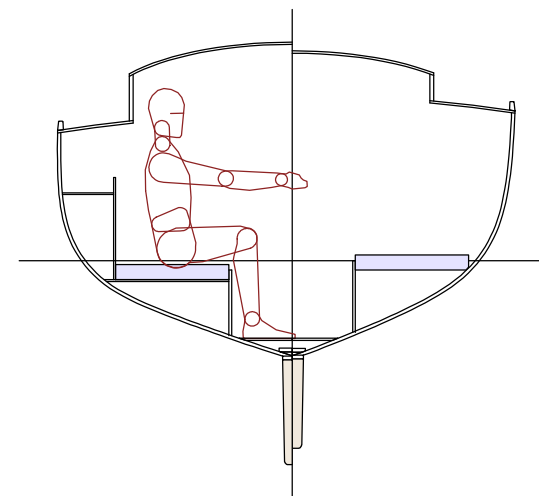

Koalen

Version cotre aurique
avec cabine

Echelle 1/60
19 Mars 2007

Koalen

Version cotre aurique
avec cabine

Longueur de coque : 6.95 m
Longueur flottaison : 6.3 m
Largeur : 2.5 m
Tirant d'eau : 1.12 m
Déplacement en charge : 3 000 kg
Lest fonte : 1 000 kg (environ)

Echelle 1/40
19 mars 2007

Koalen

Gréement de flambart

Longueur de coque : 6.95 m
Longueur flottaison : 6.3 m
Largeur : 2.5 m
Tirant d'eau : 1.12 m
Déplacement en charge : 3 000 kg
Lest fonte : 1 000 kg (environ)